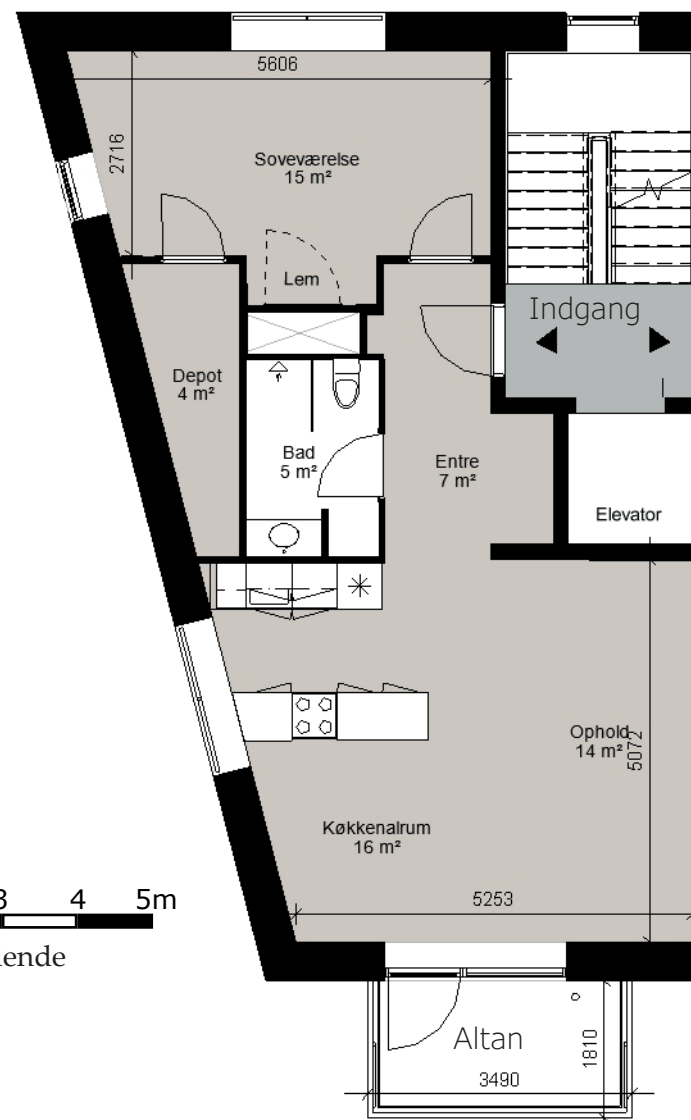

Boligtype 15 2V - 3 stk.

Adresser:

Dam Holme 18 1.th - 87 m²

Dam Holme 18 2.th - 87 m²

Dam Holme 18 3.th - 87 m²

Inventar i boligen
Emhætte

Forberedt for:

Komfur, køle/ fryseskab, opvaskemaskine og vaskemaskine og tørretumbler

Solens bane

24

Alle mål er vejledende

Signaturforklaring

Toilet

Bruser

Vask

Dør

Teknikskakt

Forberedt til kølefrys

Køkkenskab

Forberedt for komfur/ovn

Stue

1.sal

2.sal

3.sal

4.sal